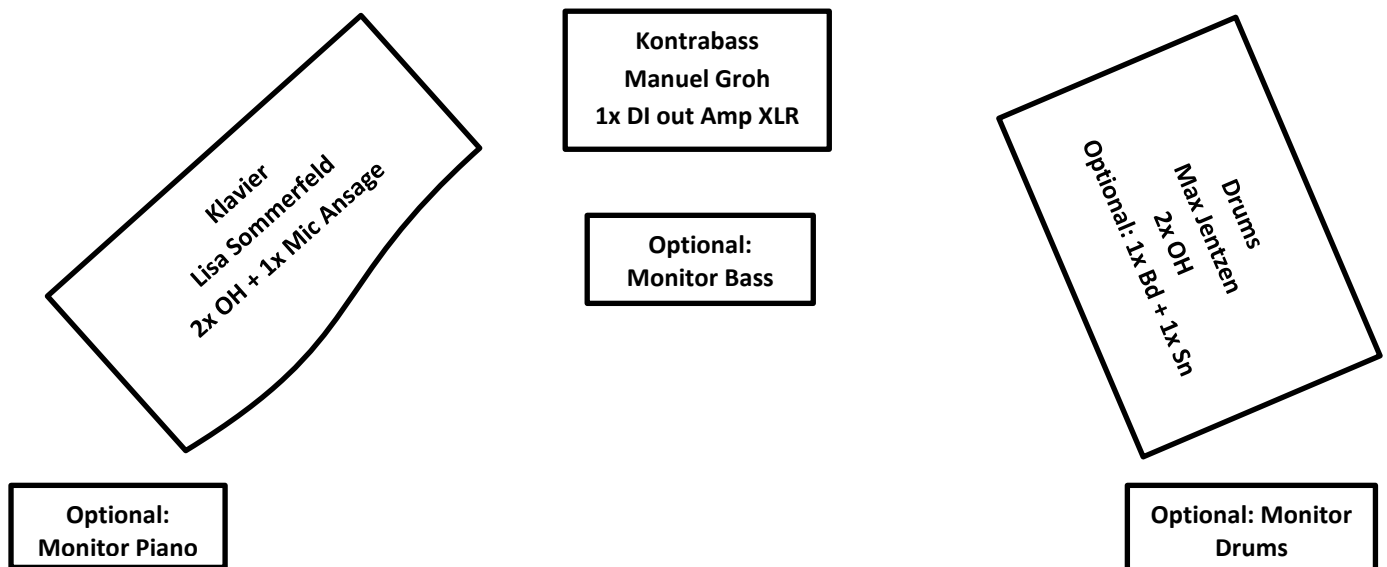

# Technical Rider Jentzen-Groh-Sommerfeld Trio (Klavier)

Lisa Sommerfeld – Klavier

Max Jentzen – Drums

Manuel Groh – Bass

Bei technischen Fragen bitte **Manuel Groh 01777131287** anrufen.

**Aufbau:** Entscheidend ist, dass wir uns alle drei gut sehen können. Bitte sorgen Sie für ausreichend Platz! Wenn es eng wird, **bitte Bescheid sagen. (01777131287)**

## Mikrofonierung:

**Klavier:** 2x OH.

**Bass:** DI-Out am Verstärker (AER).

**Drums:** Je nach Raumakustik 2x OH, 1x Snare, 1x Bassdrum.

Der Soundcheck soll keine hektische Sache sein. Wir nehmen uns gerne etwas mehr Zeit und starten entspannt in den Gig. Hinter der Bühne würden wir uns über kalte Getränke und einen Kaffee freuen.