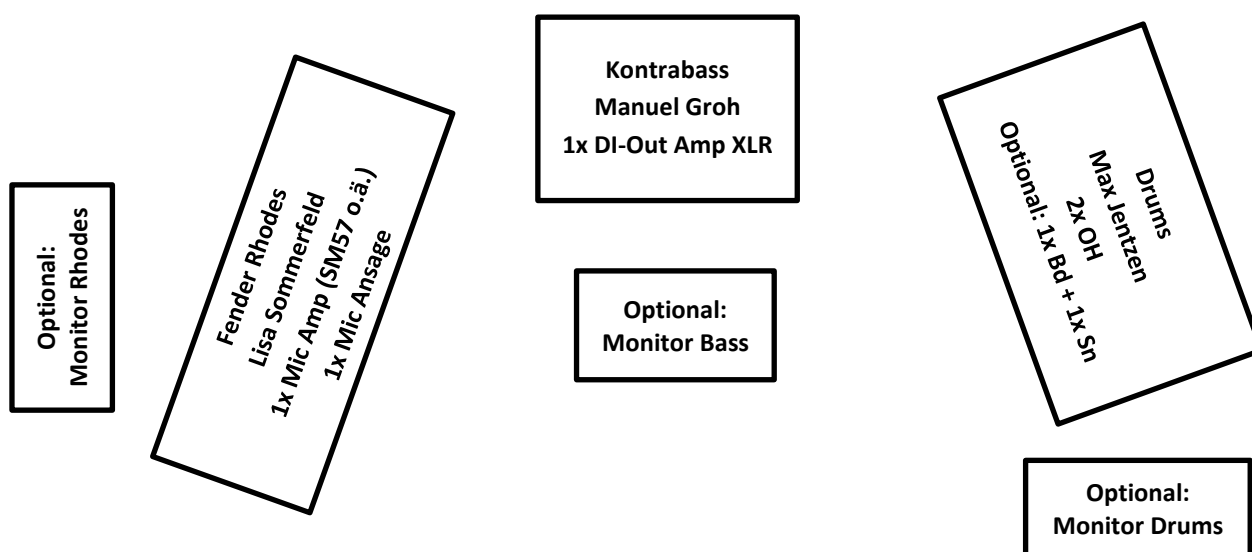

Technical Rider Jentzen-Groh-Sommerfeld Trio (Rhodes)

Lisa Sommerfeld – Fender Rhodes

Max Jentzen – Drums

Manuel Groh – Bass

Bei technischen Fragen bitte **Manuel Groh 01777131287** anrufen.

Aufbau: Entscheidend ist, dass wir uns alle drei gut sehen können. Bitte sorgen Sie für ausreichend Platz! Wenn es eng wird, **bitte Bescheid sagen. (01777131287)**

Mikrofonierung: Wenn es die Raumakustik hergibt, spielen wir gerne ohne PA!

Fender Rhodes: Das Fender Rhodes bitte nur über den Amp (SM57 oder vergleichbar) abnehmen. Keine DI Box!

Bass: DI-Out am Verstärker (AER).

Drums: Je nach Raumakustik 2x OH, 1x Snare, 1x Bassdrum.

Der Soundcheck soll keine hektische Sache sein. Wir nehmen uns gerne etwas mehr Zeit und starten entspannt in den Gig. Hinter der Bühne würden wir uns über kalte Getränke und einen Kaffee freuen.